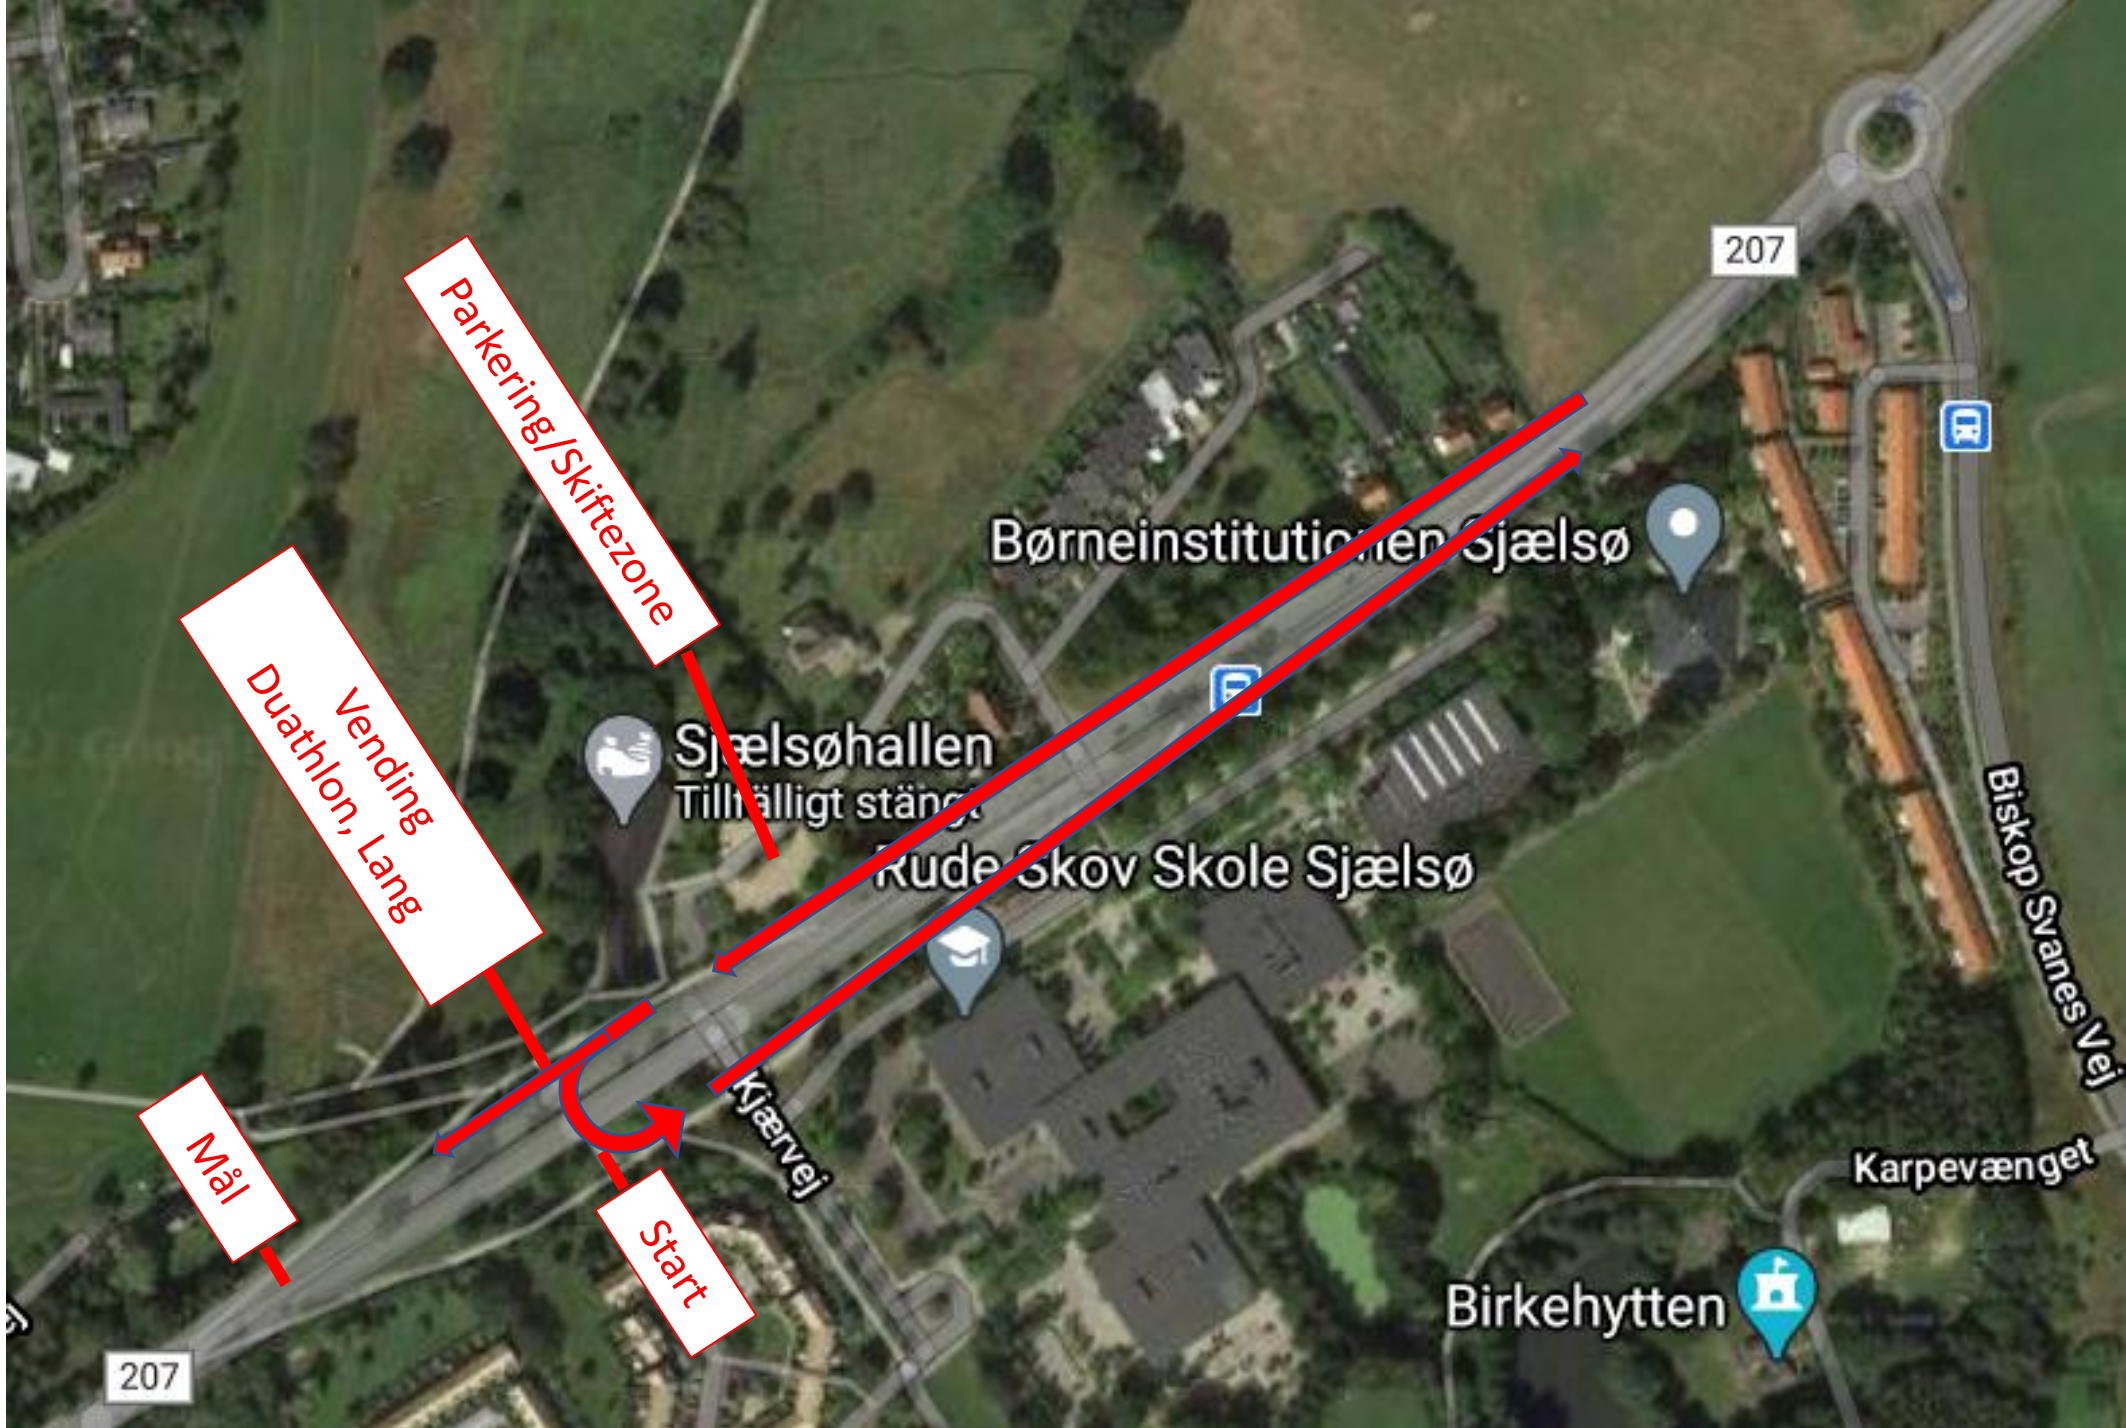

7

8

8

6

1

2

3

3

3

4+5

Parkering/Skiftezone

Vending
Duathlon, Lang

Mål

Start

Børneinstitutionen Sjælsø

Sjælsøhallen
Tilfældigt stängt

Rude Skov Skole Sjælsø

Birkehytten

Biskop Svanes Vej

Karpevænget

207

207